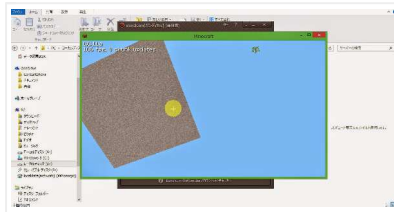

2014/07/24 18:56

今回オンラインの島へいきました。

2014/07/24 14:14

とび森で増殖バグしようとした→フリーズ(ボボボボボボボボ...)→再起動→治ってる→リ

セットさん→普通にプレイできる

になってしまいます。場所は島です。

誰かわかる方コメントお願いします。

2014/07/24 13:06

今回また古いバージョンをやりました。

- 1 rd版
- 2 c版
- 3 c版を終了したところ

操作1(rd版)W=前 S=後 A=左 D=右 左クリック=設置 右クリック=破壊 ESC=終了

2014/07/24 07:32

朝眠いですww

8時から部活なので頑張ってきます。

2014/07/23 21:13

みなさん、Minecraftの古いバージョン(α版以前)のMinecraftはどうなっているの知っていますか？  
今回その古いバージョンはどうなっているか調べてきました。[こちら](#)からどうぞ。